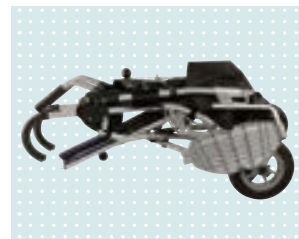

Lisa

Reha-Faltbuggy

In der Stadt und auf Reisen ist Lisa die ideale Wahl für Kinder mit leichten Haltungsschwächen (von 3 bis 16 Jahren). Lisa ist kompakt, leicht, gut faltbar und sehr stabil. Dank der lenkbaren Vorderräder lässt sich der Faltbuggy auch in engen Räumen einsetzen.

Besondere Merkmale

- Kompakter Faltbuggy in sehr stabiler, leichter Aluminiumkonstruktion
- Rückenlehnenverstellung mit Einhandbedienung
- Höheres Belastungsgewicht und größere Sitzmaße als handelsübliche Buggys
- Große Beinstütze für bessere Wahrnehmung und Stabilität für Kinder mit mentaler Retardierung und leichten Haltungsschwächen

Anwendung

- Im Außenbereich
- Für Kinder, die keine langen Strecken zu Fuß gehen können

Art.-Nr. HR321XXXXX-027

HMV-Nr. 18.99.01.1037

Grundmodell

- 2 Größen
- Rahmenfarbe: Silber metallic
- Verstärkte Sitz- und Rückenbespannung in der Farbe Dunkelblau
- Verstellbare und teilbare Beinstützen
- Kugelgelagerte Räder vorn und hinten
- Vorderräder mit integriertem Lenkstopp
- Feststellbremse
- Hülsengeführte Schraubverbindung
- Standard-Beckengurt
- Vormontierte Ankipphilfe rechts
- EVA-Radsatz (vorn 180 mm, hinten 250 mm)

- Höhenverstellbare Fußbank und Gurtanbindungspunkt für BTW-Transport

- Feststellbremse

- Rückenwinkelverstellung in 5 Stufen

- Lisa im gefalteten Zustand

Optionen

- Kopfstütze für Multifunktionsrücken

- Abduktionskeil