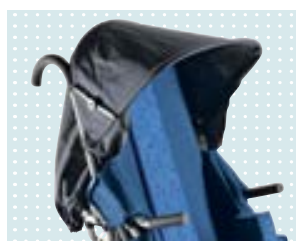

Lisa

Reha-Faltbuggy

In der Stadt und auf Reisen ist Lisa die ideale Wahl für Kinder mit leichten Haltungsschwächen (von 3 bis 16 Jahren). Lisa ist kompakt, leicht, gut faltbar und sehr stabil. Dank der lenkbaren Vorderräder lässt sich der Faltbuggy auch in engen Räumen einsetzen.

Besondere Merkmale

- Kompakter Faltbuggy in sehr stabiler, leichter Aluminiumkonstruktion
- Rückenlehnenverstellung mit Einhandbedienung
- Höheres Belastungsgewicht und größere Sitzmaße als handelsübliche Buggys
- Große Beinstütze für bessere Wahrnehmung und Stabilität für Kinder mit mentaler Retardierung und leichten Haltungsschwächen

Optionen / Zurüstungsmöglichkeiten

- Kopfstützen
- Armlehnen
- 5-Punkt-Gurt mit Nackenpolster
- Polsterauflagen: vereinfacht oder mit Multifunktionsrücken in der Farbe Coro blau
- Seitenführungen mit variabler Sitzbreitenreduzierung
- Abduktionskeil und Sitzhose
- Haltebügel mit Polster
- Klett-Fußriemen mit Ristpolster
- Winterschlupfsack mit abnehmbarem Vorderteil
- Regencape und Rucksack
- Mitfaltende Ablage tasche
- Buggyboard
- Dach in Bespannungsfarbe mit transparentem Regenschutz

- Höhenverstellbare Fußbank und Gurtanbindungspunkt für BTW-Transport

- Feststellbremse

- Rückenwinkelverstellung in 5 Stufen

- Lisa im gefalteten Zustand

Optionen

- Kopfstütze für Multifunktionsrücken

- Abduktionskeil